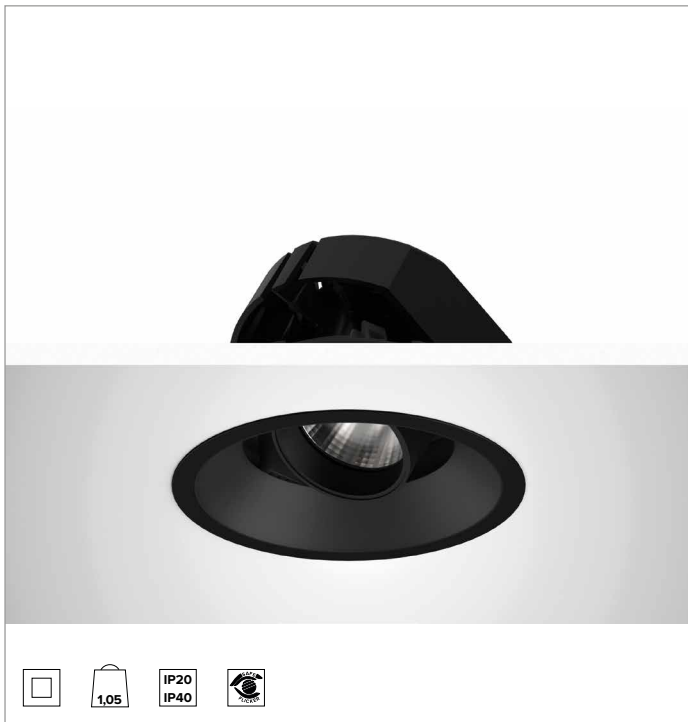

1T8619EL | CTEVO ARCHITECTURAL 160

Proyector empotrable de LED con posibilidad de orientación en versión trim

		3000K	H(m)	D(m)	E _{max} (lx)	
		Ra90		10°		
		Fixture Power	14W	1	0.18	16504
		Source Flux	1141lm	2	0.35	4126
		Fixture Flux	898lm	3	0.53	1834
		Efficacy	63lm/W	4	0.70	1031
TS1371	I _{max} =14464cd/klm	I _{max}	16504cd	5	0.88	660

CCT nominal: 3000K

Duración útil (L80/B10): >50000h tq +25°C

CARACTERÍSTICAS LUMINOTÉCNICAS

NSP - óptica de precisión con anillo cut off negro de silicona. Versión con reflector de facetas convexas de aluminio anodizado especular y filtro holográfico difusor. UGR<19 (EN 12464-1).

Cuerpo y disipador de presofusión de aluminio pintado de color negro. Cobertura de color negro. Posibilidad de orientación del cuerpo óptico de hasta 40° en plano vertical, con bloqueo mecánico de la dirección y escala graduada, y posibilidad de orientación de 358° en plano horizontal. Versión trim con anillo integrado negro.