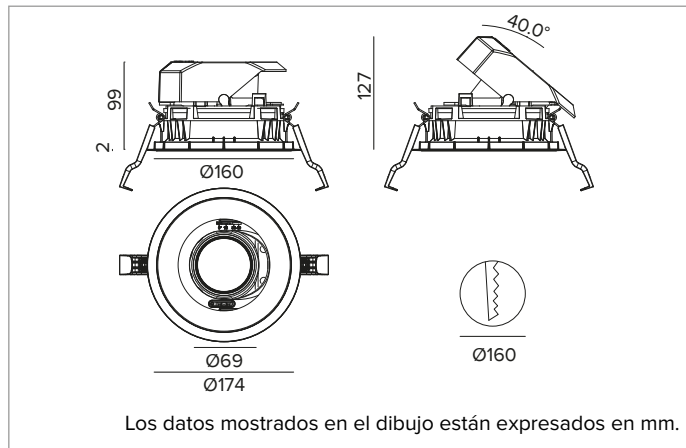

1T8619EL | CTEVO ARCHITECTURAL 160

Proyector empotrable de LED con posibilidad de orientación en versión trim

		3000K	H(m)	D(m)	E _{max} (lx)	
		Ra90		10°		
		Fixture Power	14W	1	0.18	16504
		Source Flux	1141lm	2	0.35	4126
		Fixture Flux	898lm	3	0.53	1834
		Efficacy	63lm/W	4	0.70	1031
TS1371	I _{max} =14464cd/klm	I _{max}	16504cd	5	0.88	660

CCT nominal: 3000K

Duración útil (L80/B10): >50000h tq +25°C

CARACTERÍSTICAS LUMINOTÉCNICAS

NSP - óptica de precisión con anillo cut off negro de silicona. Versión con reflector de facetas convexas de aluminio anodizado especular y filtro holográfico difusor. UGR<19 (EN 12464-1).